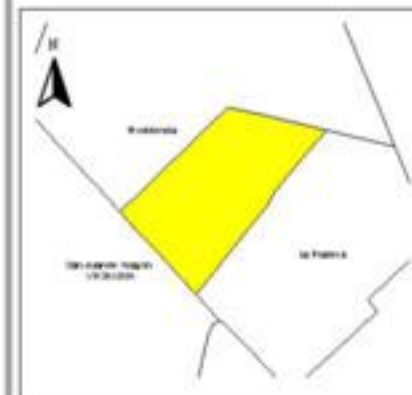

EVALUA DF
Consejo de Evaluación del
Desarrollo Social del
Distrito Federal

INDICE DE DESARROLLO SOCIAL

Delegación: Gustavo A. Madero
Colonia: Ampliación Providencia
Grado de desarrollo: Bajo

Grado de Desarrollo Social

-  Muy bajo
-  Bajo
-  Medio
-  Alto
-  Sin dato

0.03 0 0.03 0.06 Kilómetros

Fuente: Elaboración propia con datos de Seduvi e INEGI